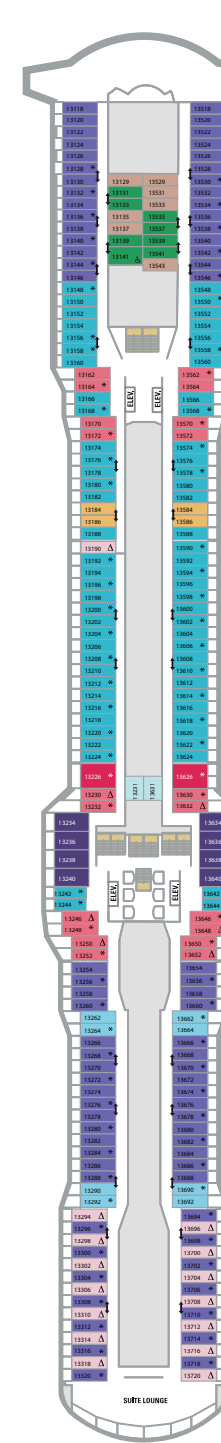

DECK 16

DECK 15

DECK 14

DECK 13

DECK 12

DECK 11

DECK 10

DECK 9

DECK 8

DECK 7

DECK 6

DECK 5

DECK 4

DECK 3

Odyssey of the SeasSM

- △ Cabine com ocupação até 3
- * Cabine com ocupação até 4 pessoas
- ☞ Cabine com ocupação 5 e superior
- ⌋ Cabines conectadas
- ↪ Cabines conectadas via saguão privado (somente na classe Icon)
- ♿ Indica cabines acessíveis
- 🚫 Essas cabines têm vistas obstruídas