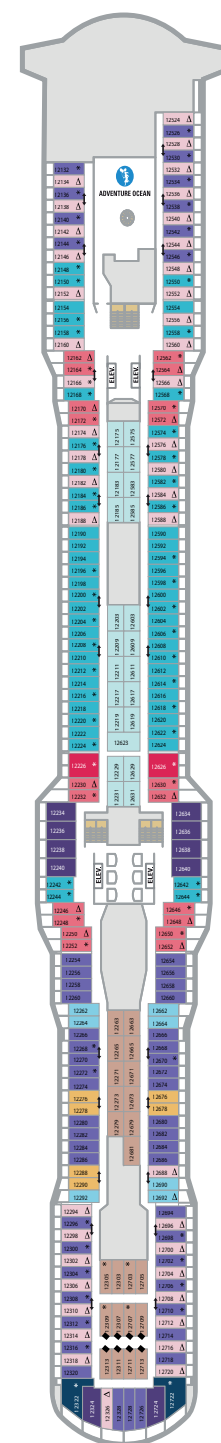

DECK 16

DECK 15

DECK 14

DECK 13

DECK 12

DECK 11

DECK 10

DECK 9

DECK 8

DECK 7

DECK 6

DECK 5

DECK 4

DECK 3

Odyssey of the SeasSM

- △ Cabine com ocupação até 3
- * Cabine com ocupação até 4 pessoas
- ☞ Cabine com ocupação 5 e superior
- ⌋ Cabines conectadas
- ↪ Cabines conectadas via saguão privado (somente na classe Icon)
- ♿ Indica cabines acessíveis
- 🚫 Essas cabines têm vistas obstruídas