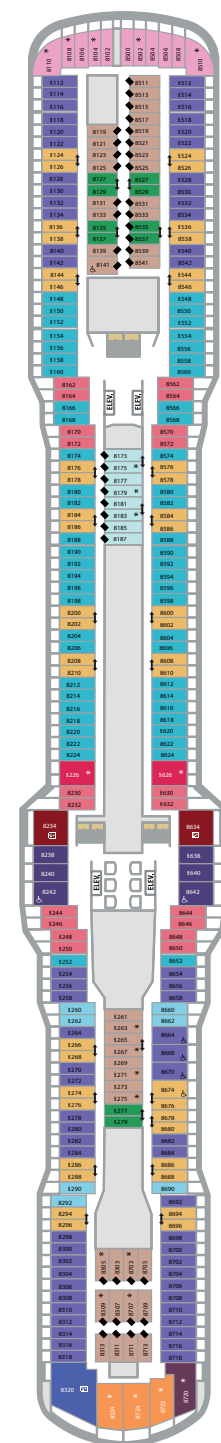

DECK 16

DECK 15

DECK 14

DECK 13

DECK 12

DECK 11

DECK 10

DECK 9

DECK 8

DECK 7

DECK 6

DECK 5

DECK 4

DECK 3

Odyssey of the SeasSM

- △ Cabine com ocupação até 3
- * Cabine com ocupação até 4 pessoas
- ☞ Cabine com ocupação 5 e superior
- ⌋ Cabines conectadas
- ↪ Cabines conectadas via saguão privado (somente na classe Icon)
- ♿ Indica cabines acessíveis
- 🚫 Essas cabines têm vistas obstruídas