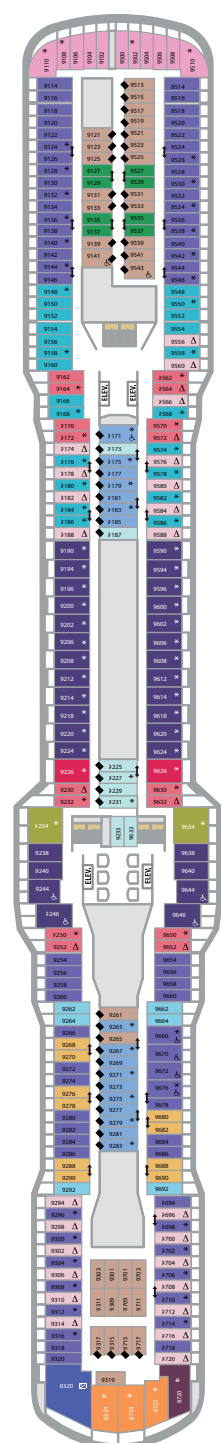

DECK 16

DECK 15

DECK 14

DECK 13

DECK 12

DECK 11

DECK 10

DECK 9

DECK 8

DECK 7

DECK 6

DECK 5

DECK 4

DECK 3

Odyssey of the SeasSM

- △ Cabine com ocupação até 3
- * Cabine com ocupação até 4 pessoas
- ☞ Cabine com ocupação 5 e superior
- ⌋ Cabines conectadas
- ↪ Cabines conectadas via saguão privado (somente na classe Icon)
- ♿ Indica cabines acessíveis
- 🚫 Essas cabines têm vistas obstruídas