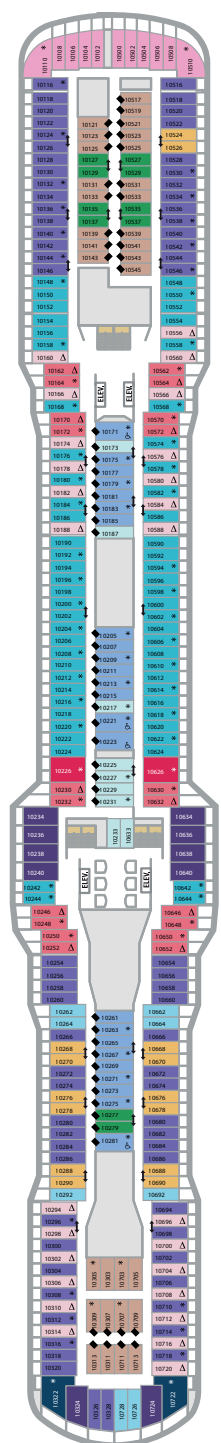

DECK 16

DECK 15

DECK 14

DECK 13

DECK 12

DECK 11

DECK 10

DECK 9

DECK 8

DECK 7

DECK 6

DECK 5

DECK 4

DECK 3

Odyssey of the SeasSM

- △ Cabine com ocupação até 3
- * Cabine com ocupação até 4 pessoas
- ☞ Cabine com ocupação 5 e superior
- ⌋ Cabines conectadas
- ↪ Cabines conectadas via saguão privado (somente na classe Icon)
- ♿ Indica cabines acessíveis
- 🚫 Essas cabines têm vistas obstruídas