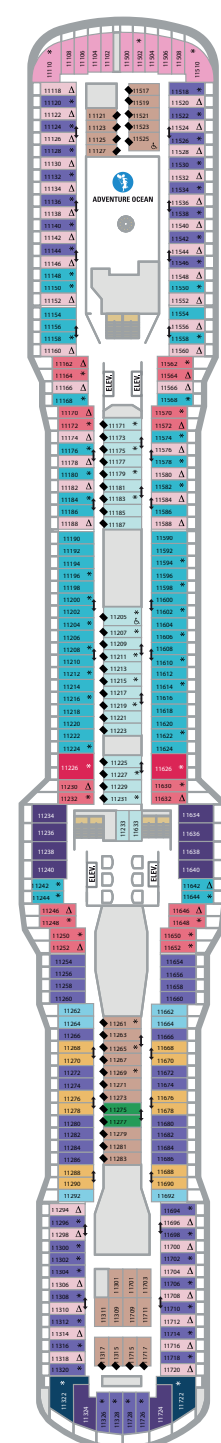

DECK 16

DECK 15

DECK 14

DECK 13

DECK 12

DECK 11

DECK 10

DECK 9

DECK 8

DECK 7

DECK 6

DECK 5

DECK 4

DECK 3

Odyssey of the SeasSM

- △ Cabine com ocupação até 3
- * Cabine com ocupação até 4 pessoas
- ☞ Cabine com ocupação 5 e superior
- ⌋ Cabines conectadas
- ↪ Cabines conectadas via saguão privado (somente na classe Icon)
- ♿ Indica cabines acessíveis
- 🚫 Essas cabines têm vistas obstruídas